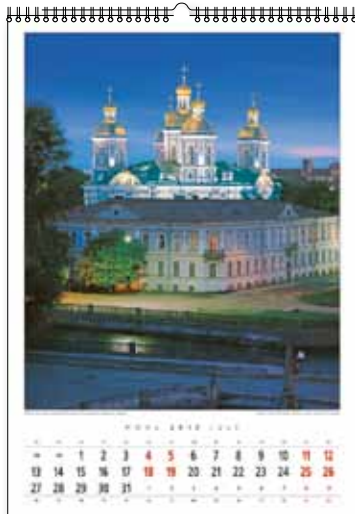

1	2	3	4	5	6	7	8
9	10	11	12	13	14	15	16
17	18	19	20	21	22	23	24
25	26	27	28	29	30	31	

Календари настенные на спирали

350 x 500 мм

ВЕЛИКИЕ ГОРОДА МИРА
КР20-15110

ПЕЙЗАЖИ РОССИИ
КР20-15101

Календари настенные на спирали

230 x 335 мм

SAINT-PETERSBURG
КР21-15003

НОЧНОЙ SAINT-PETERSBURG
КР21-15001

СЕВЕРНАЯ ВЕНЕЦИЯ
КР21-15009

Календари настенные на спирали

230 x 335 мм

БЕЛЫЕ НОЧИ
КР21-15004

**САНКТ-ПЕТЕРБУРГ
С ПТИЧЬЕГО ПОЛЕТА**
КР21-15006