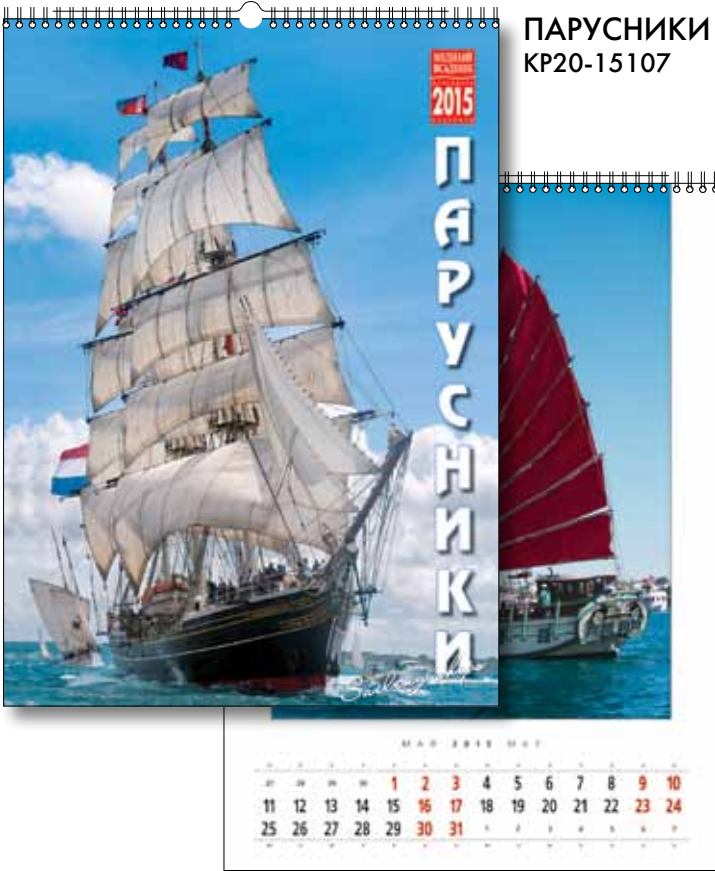

Календари настенные на спирали

350 x 500 мм

ГОРНЫЕ ПЕЙЗАЖИ
КР20-15109

ПОЭЗИЯ ВОДЫ
КР20-15104

Календари настенные на спирали

350 x 500 мм

АВТОМОБИЛИ
КР20-15302

Календари настенные на спирали